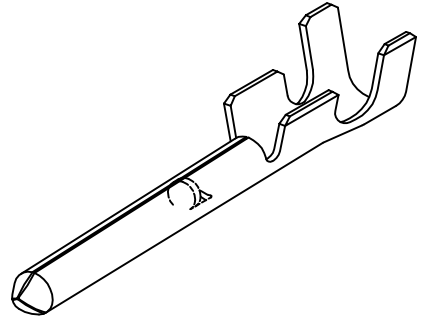

PARÇA KODU PART CODE	PARÇA ADI PART NAME	Malzeme Material	Kaplama / Coating		
			SN	AG	Nİ
TYE 2709 DP	YUVARLAK ERKEK FİŞ Ø2 =DP=	(CuZn30) Pirinç / Brass	-	-	-
TYE 2709 DPK	YUVARLAK ERKEK FİŞ Ø2 =RP=	(CuZn30) Pirinç / Brass	-	-	-
TYE 2709 RPK	YUVARLAK ERKEK FİŞ Ø2 =RPK=	(CuZn30) Pirinç / Brass	+	-	-

Kablo Kesiti

Wire Section : 0.5 - 1 mm²

Resmin Üzerinden Ölçü Almayınız

Don't use the drawing for measuring purpose

Tarih / Date	29.10.2014	İmza /Signature	Ölçek / Scale		
Çizen / Desing	M.Yağcı		5 / 1	01	
Onay / Approval	S.Gölcük			No	Değişiklik / Revision
					Tarih/Date
		Parça Adı: Part Name	YUVARLAK ERKEK FİŞ Ø2	Parça Kodu: Part Code	TYE 2709