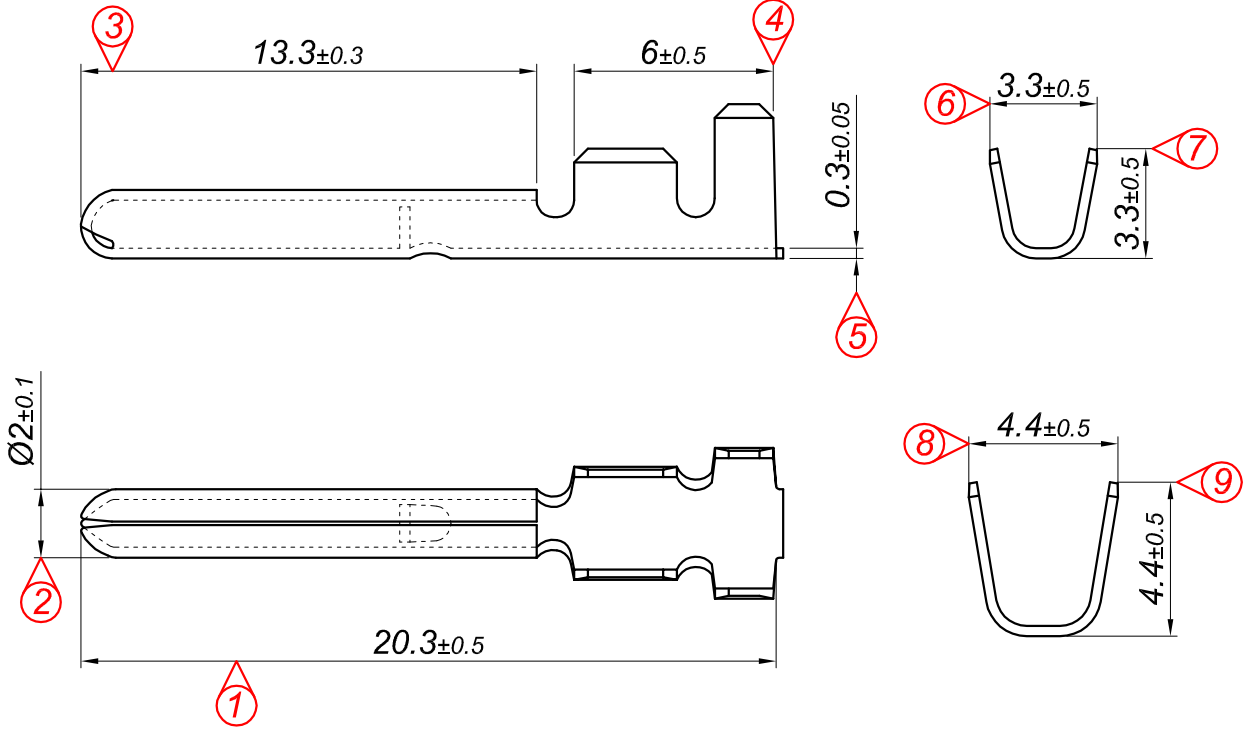

PARÇA KODU PART CODE	PARÇA ADI PART NAME	Malzeme Material	Kaplama / Coating		
			SN	AG	Nİ
TYE 2709 DP	YUVARLAK ERKEK FİŞ Ø2 =DP=	(CuZn30) Pirinç / Brass	-	-	-
TYE 2709 DPK	YUVARLAK ERKEK FİŞ Ø2 =RP=	(CuZn30) Pirinç / Brass	-	-	-
TYE 2709 RPK	YUVARLAK ERKEK FİŞ Ø2 =RPK=	(CuZn30) Pirinç / Brass	+	-	-

Kablo Kesiti

Wire Section : 0.5 - 1 mm²

Resmin Üzerinden Ölçü Almayınız

Don't use the drawing for measuring purpose

Tarih / Date	29.10.2014	İmza /Signature	Ölçek / Scale		
Çizen / Desing	M.Yağcı		5 / 1	01	
Onay / Approval	S.Gölcük			No	Değişiklik / Revision
					Tarih/Date
		Parça Adı: Part Name	YUVARLAK ERKEK FİŞ Ø2	Parça Kodu: Part Code	TYE 2709